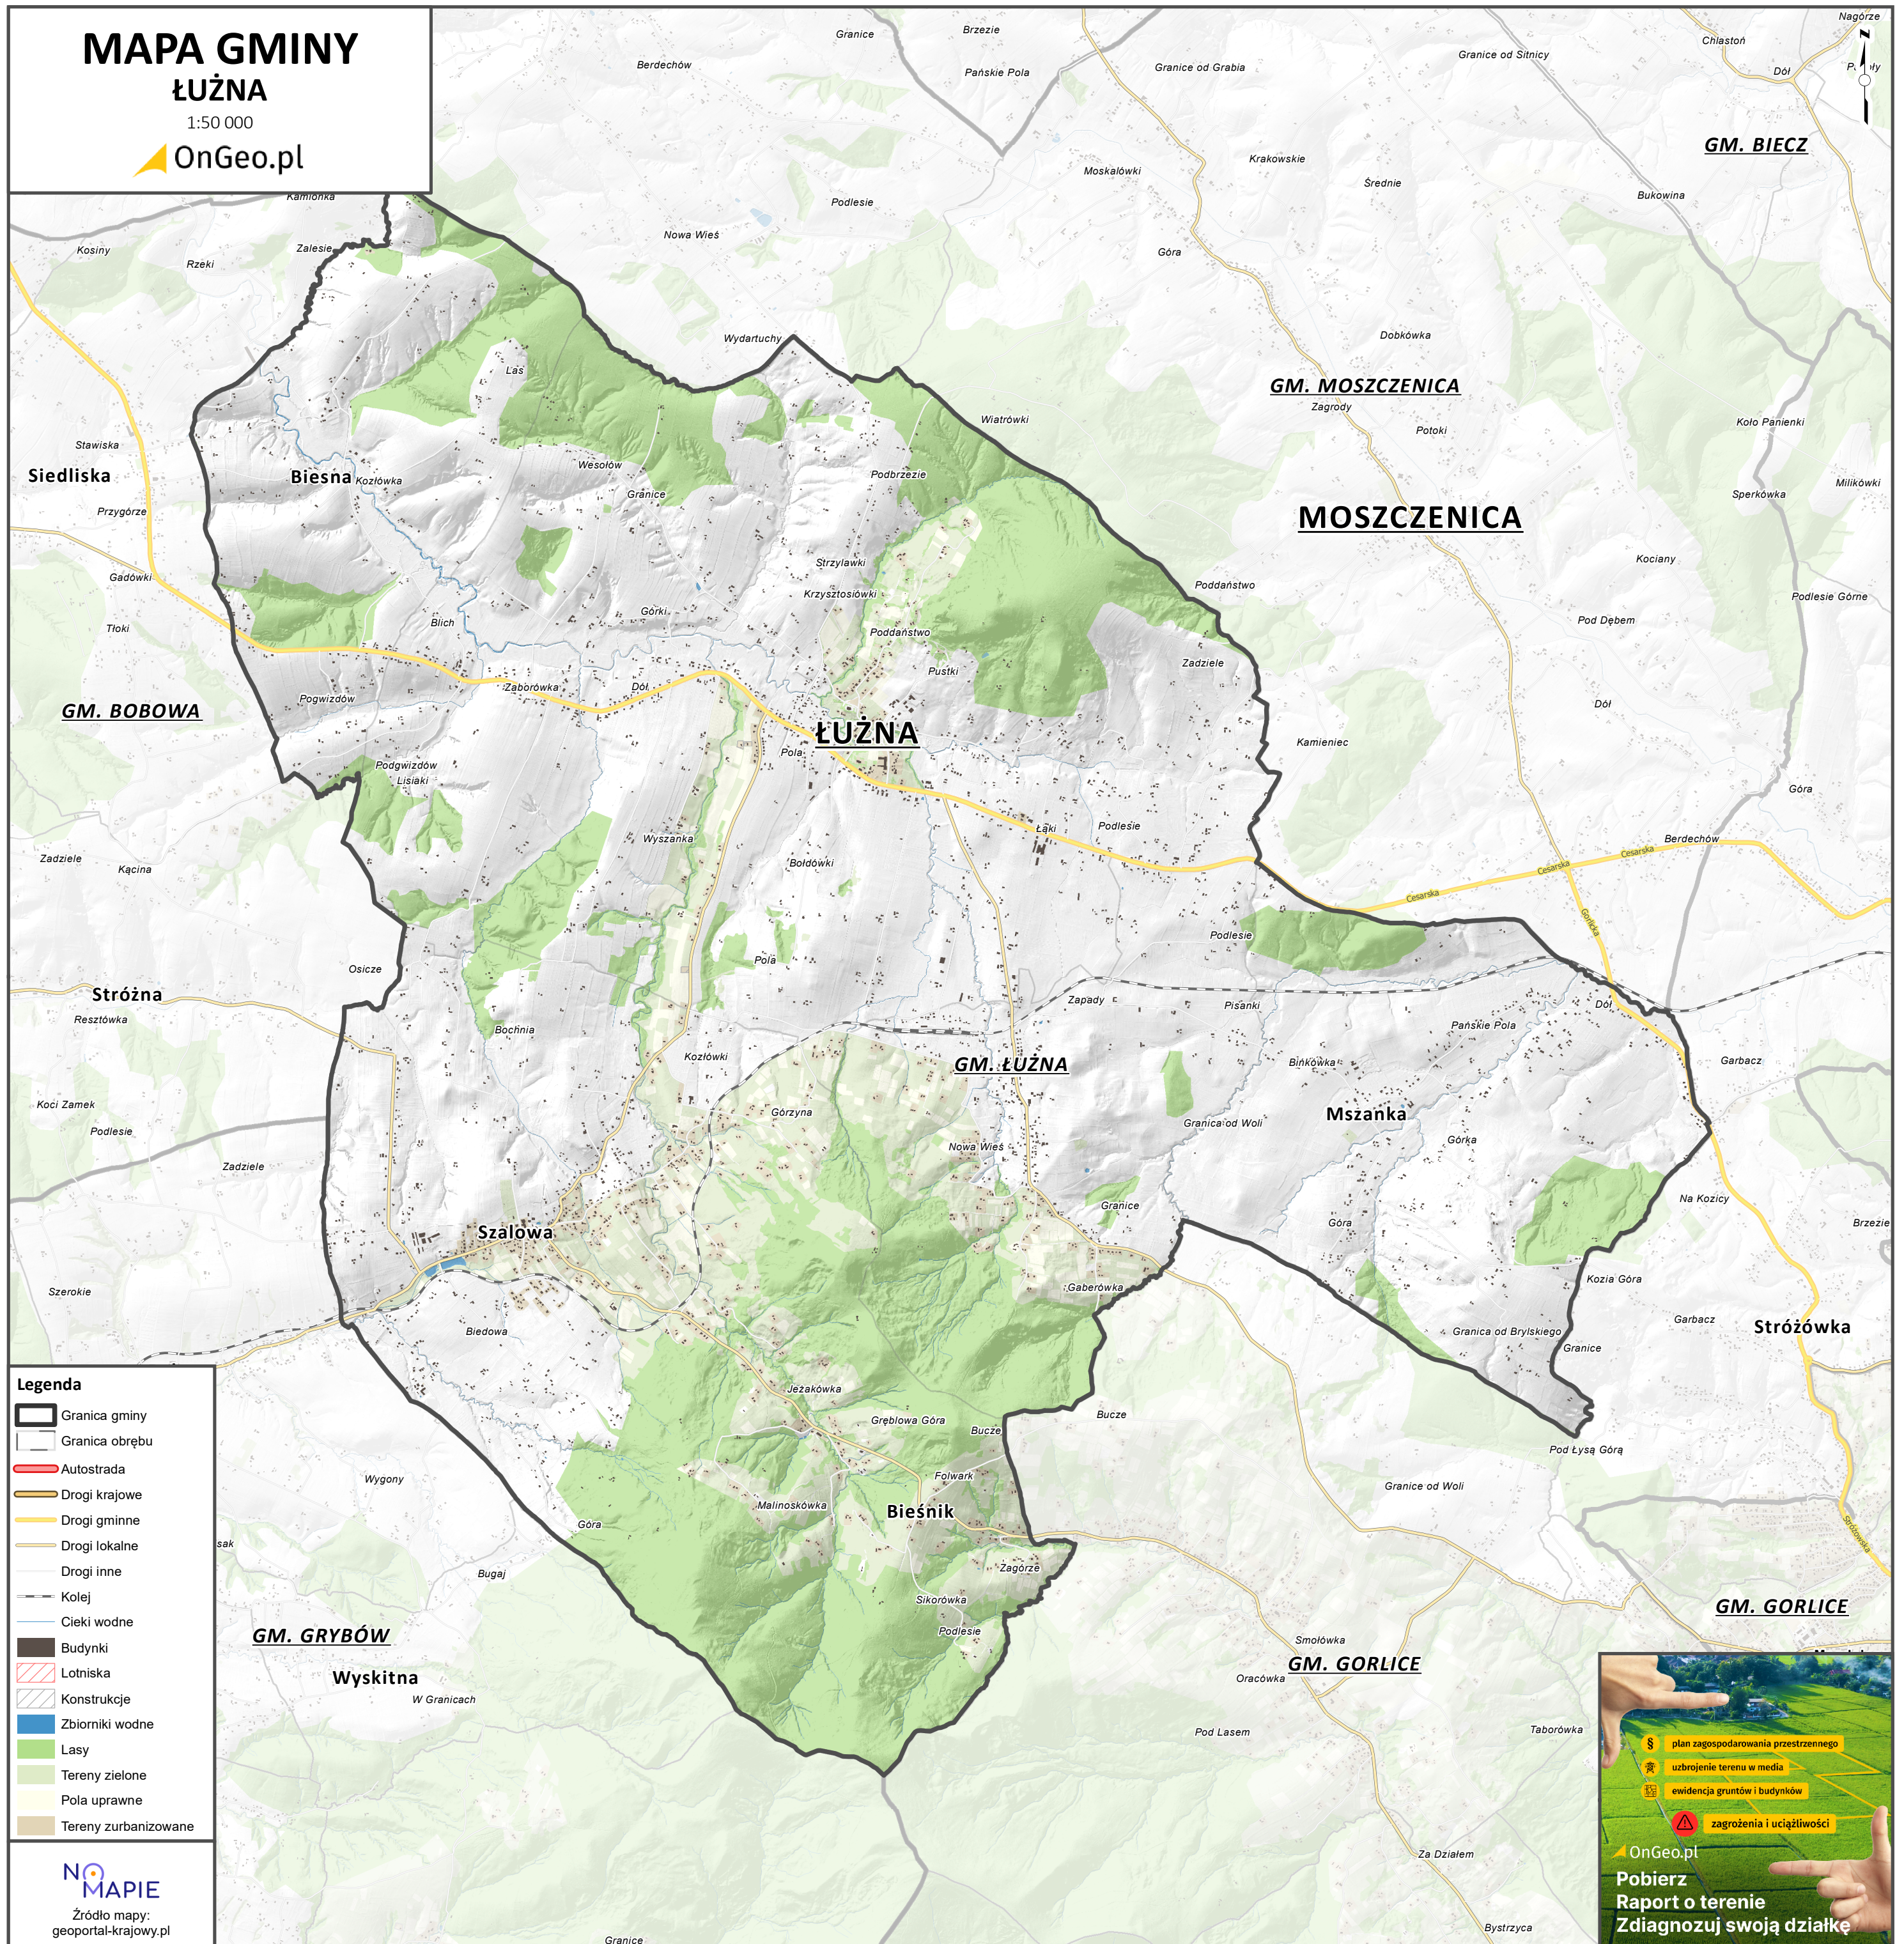

# MAPA GMINY ŁUŻNA

1:50 000

## Legenda

- Granica gminy
- Granica obrębu
- Autostrada
- Drogi krajowe
- Drogi gminne
- Drogi lokalne
- Drogi inne
- Kolej
- Cieki wodne
- Budynki
- Lotniska
- Konstrukcje
- Zbiorniki wodne
- Lasy
- Tereny zielone
- Pola uprawne
- Tereny zurbanizowane

NO  
MAPIE

Źródło mapy:  
geoportal-krajowy.pl

plan zagospodarowania przestrzennego  
uzbrojenie terenu w media  
ewidencja gruntów i budynków  
zagrożenia i uciążliwości

OnGeo.pl  
Pobierz  
Raport o terenie  
Zdiagnozuj swoją działkę